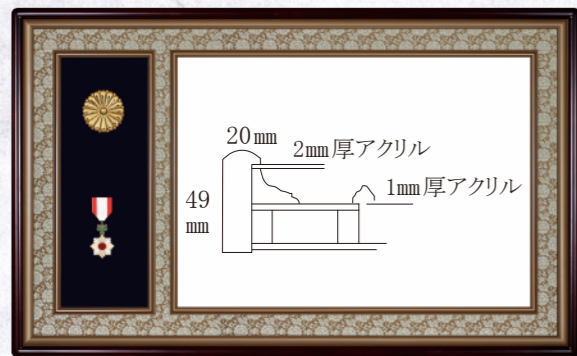

**勲記 M48 型 世界堂特価 63,173円(税込)**  
(外寸法：940×580mm)

◆勲章取付：挟み込み式

**勲記 MJ-1510 世界堂特価 63,030円(税込)**  
(外寸法：962×587mm)

**褒章 MH-1510 世界堂特価 59,400円(税込)**  
(外寸法：882×531mm)

◆勲章取付：挟み込み式

枠・面金・ウカシに金・銀泥塗装を施した、他の叙勲額とは一線を画す豪華な一品。

**勲記 M35B 型 世界堂特価 48,719円(税込)**  
(外寸法：938×578mm)

◆勲章取付：挟み込み式

**褒章 M345A 型 世界堂特価 48,719円(税込)**  
(外寸法：860×522mm)

◆勲章取付：挟み込み式

**勲記 MJ-1440 世界堂特価 57,915円(税込)**  
(外寸法：958×583mm)

**褒章 MH-1440 世界堂特価 54,945円(税込)**  
(外寸法：878×527mm)