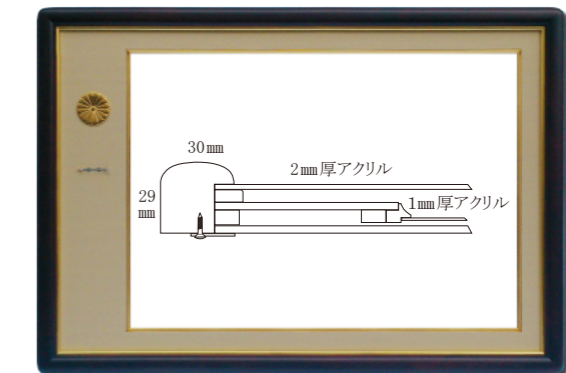

勲記 MJ-2140 世界堂特価 45,287円(税込)

(外寸：794×549mm)

褒章 MH-2140 世界堂特価 43,065円(税込)

(外寸：714×493mm)

◆勲章取付：ブローチピン

位記 MI-2141 世界堂特価 23,012円(税込)

(外寸：614×434mm)

◆位記取付：挟み込み式

刃先寸法  
308×223mm

勲記 MJ-1150 世界堂特価 63,030円(税込) (外寸：974×599mm)

褒章 MH-1150 世界堂特価 59,400円(税込) (外寸：894×543mm)

◆勲章取付：挟み込み式

人気のマホガニー色。上品な金襴の裂地を合わせたすっきりした味わいの叙勲額。

勲記 MJ-2150 世界堂特価 45,287円(税込)

(外寸：794×549mm)

褒章 MH-2150 世界堂特価 43,065円(税込)

(外寸：714×493mm)

◆勲章取付：ブローチピン

位記 MI-2151 世界堂特価 23,012円(税込)

(外寸：614×434mm)

◆位記取付：挟み込み式

刃先寸法  
308×223mm

勲記 MJ-1130 世界堂特価 63,030円(税込) (外寸：974×599mm)

褒章 MH-1130 世界堂特価 59,400円(税込) (外寸：894×543mm)