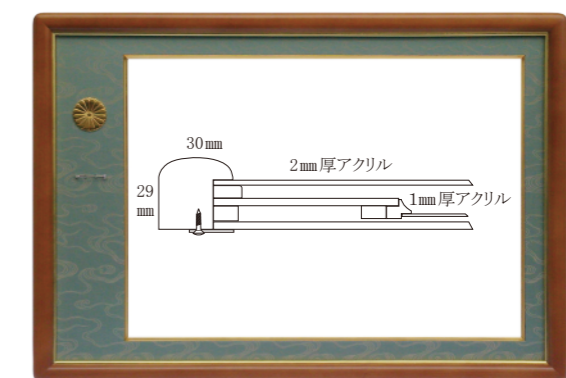

◆勲章取付：挟み込み式

勲記 MJ-1210 世界堂特価 63,030円(税込)

(外寸：972×597mm)

褒章 MH-1210 世界堂特価 59,400円(税込)

(外寸：892×541mm)

◆勲章取付：挟み込み式

アルダー材を使用した特徴ある形状に削った枠に、落ち着いた深い茶色のフレームと深緑色のマットの組み合わせの、重厚な雰囲気デザイン。

勲記 MJ-2210 世界堂特価 45,287円(税込)

(外寸：790×545mm)

褒章 MH-2210 世界堂特価 43,065円(税込)

(外寸：710×489mm)

◆勲章取付：ブローチピン

コンパクトながらボリューム感のあるデザイン。枠・面金に金箔が施されています。

落ち着いた深い茶色のフレームと深緑色のマットの組み合わせの、重厚な雰囲気デザイン。

勲記 MJ-2130 世界堂特価 45,287円(税込)

(外寸：794×549mm)

褒章 MH-2130 世界堂特価 43,065円(税込)

(外寸：714×493mm)

◆勲章取付：ブローチピン

位記 MI-2131 世界堂特価 23,012円(税込)

(外寸：614×434mm)

◆位記取付：挟み込み式

刃先寸法  
308×223mm

●賞状サイズ：勲記 595mm×420mm 褒章 515mm×365mm ●価格は令和5年1月現在のものです。 ●本パンフレットの製品は写真撮影及び印刷の都合上、実物とは多少異なる場合がございます。