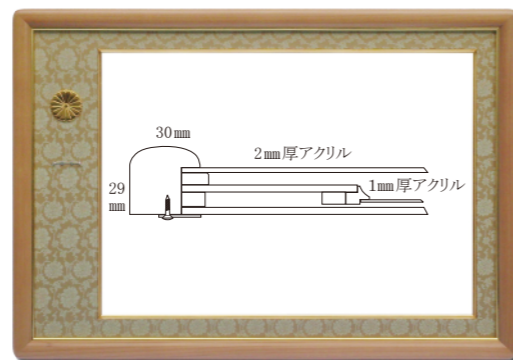

**特典**

こちらのリーフレットに記載の叙勲額をお買い求めのお客様には、吊紐、額用フック（木壁・石膏ボード用）、額布団、額受け（鴨居用）をサービスいたします。

当店  
お薦め

勲記 MJ-1140 世界堂特価 63,030円(税込) (外寸：974×599mm)

褒章 MH-1140 世界堂特価 59,400円(税込) (外寸：894×543mm)

◆勲章取付：挟み込み式

木地のフレームに暖色系のドンスを合わせたやさしい色合いは、様々な空間になじみます。

勲記 MJ-2140 世界堂特価 45,287円(税込)

(外寸：794×549mm)

褒章 MH-2140 世界堂特価 43,065円(税込)

(外寸：714×493mm)

◆勲章取付：ブローチピン

位記 MI-2141 世界堂特価 23,012円(税込)

(外寸：614×434mm)

◆位記取付：挟み込み式

刃先寸法  
308×223mm

勲記 MJ-1150 世界堂特価 63,030円(税込) (外寸：974×599mm)

褒章 MH-1150 世界堂特価 59,400円(税込) (外寸：894×543mm)

◆勲章取付：挟み込み式

人気のマホガニー色。上品な金襴の裂地を合わせたすっきりした味わいの叙勲額。

勲記 MJ-2150 世界堂特価 45,287円(税込)

(外寸：794×549mm)

褒章 MH-2150 世界堂特価 43,065円(税込)