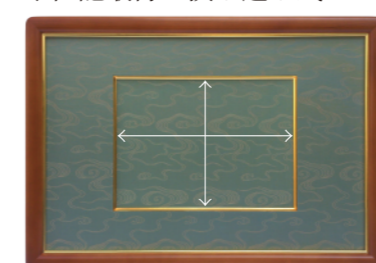

褒章 MH-2130 世界堂特価 43,065円(税込)

(外寸：714×493mm)

◆勲章取付：ブローチピン

位記 MI-2131 世界堂特価 23,012円(税込)

(外寸：614×434mm)

◆位記取付：挟み込み式

刃先寸法  
308×223mm

●賞状サイズ：勲記 595mm×420mm 褒章 515mm×365mm ●価格は令和5年1月現在のものです。 ●本パンフレットの製品は写真撮影及び印刷の都合上、実物とは多少異なる場合がございます。