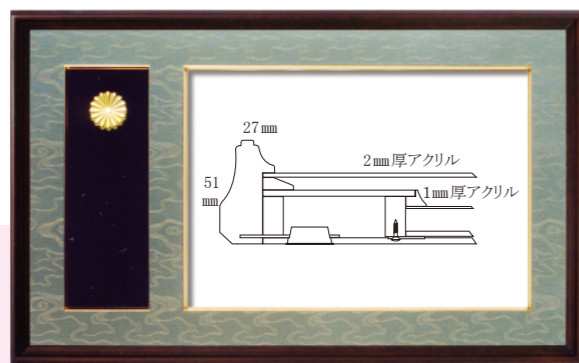

刃先寸法  
308×223mm

勲記 MJ-1150 世界堂特価 63,030円(税込) (外寸：974×599mm)

褒章 MH-1150 世界堂特価 59,400円(税込) (外寸：894×543mm)

◆勲章取付：挟み込み式

人気のマホガニー色。上品な金襴の裂地を合わせたすっきりした味わいの叙勲額。

勲記 MJ-2150 世界堂特価 45,287円(税込)

(外寸：794×549mm)

褒章 MH-2150 世界堂特価 43,065円(税込)

(外寸：714×493mm)

◆勲章取付：ブローチピン

位記 MI-2151 世界堂特価 23,012円(税込)

(外寸：614×434mm)

◆位記取付：挟み込み式

刃先寸法  
308×223mm

勲記 MJ-1130 世界堂特価 63,030円(税込) (外寸：974×599mm)

褒章 MH-1130 世界堂特価 59,400円(税込) (外寸：894×543mm)

◆勲章取付：挟み込み式

勲記 MJ-1210 世界堂特価 63,030円(税込)

(外寸：972×597mm)

褒章 MH-1210 世界堂特価 59,400円(税込)

(外寸：892×541mm)

◆勲章取付：挟み込み式

アルダー材を使用した特徴ある形状に削った枠に、落ち着いた深い茶色のフレームと深緑色のマットの組み合わせの、重厚な雰囲気デザイン。

勲記 MJ-2210 世界堂特価 45,287円(税込)

(外寸：790×545mm)

褒章 MH-2210 世界堂特価 43,065円(税込)

(外寸：710×489mm)

◆勲章取付：ブローチピン

コンパクトながらボリューム感のあるデザイン。枠・面金に金箔が施されています。

落ち着いた深い茶色のフレームと深緑色のマットの組み合わせの、重厚な雰囲気デザイン。

勲記 MJ-2130 世界堂特価 45,287円(税込)

(外寸：794×549mm)