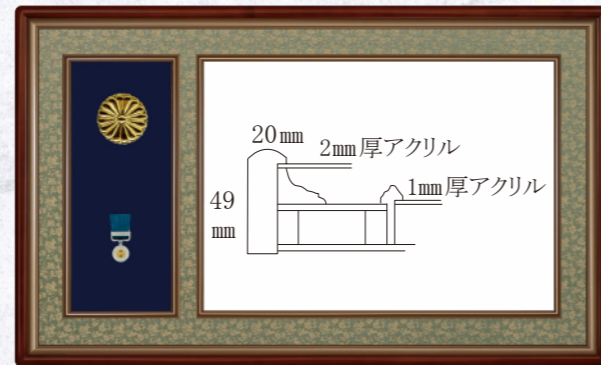

**勲記 M48 型 世界堂特価 63,173円(税込)**  
(外寸法：940×580mm)

◆勲章取付：挟み込み式

**勲記 MJ-1510 世界堂特価 63,030円(税込)**  
(外寸法：962×587mm)

**褒章 MH-1510 世界堂特価 59,400円(税込)**  
(外寸法：882×531mm)

◆勲章取付：挟み込み式

枠・面金・ウカシに金・銀泥塗装を施した、他の叙勲額とは一線を画す豪華な一品。

**勲記 M35B 型 世界堂特価 48,719円(税込)**  
(外寸法：938×578mm)

◆勲章取付：挟み込み式

**褒章 M345A 型 世界堂特価 48,719円(税込)**  
(外寸法：860×522mm)

◆勲章取付：挟み込み式

**勲記 MJ-1440 世界堂特価 57,915円(税込)**  
(外寸法：958×583mm)

**褒章 MH-1440 世界堂特価 54,945円(税込)**  
(外寸法：878×527mm)