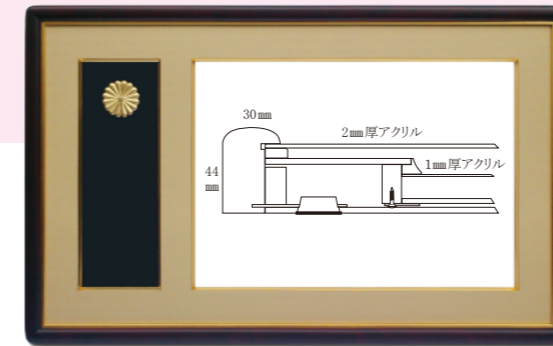

勲記 MJ-2140 世界堂特価 45,287円(税込)

(外寸：794×549mm)

褒章 MH-2140 世界堂特価 43,065円(税込)

(外寸：714×493mm)

◆勲章取付：ブローチピン

位記 MI-2141 世界堂特価 23,012円(税込)

(外寸：614×434mm)

◆位記取付：挟み込み式

刃先寸法  
308×223mm

勲記 MJ-1150 世界堂特価 63,030円(税込) (外寸：974×599mm)

褒章 MH-1150 世界堂特価 59,400円(税込) (外寸：894×543mm)

◆勲章取付：挟み込み式

人気のマホガニー色。上品な金襴の裂地を合わせたすっきりした味わいの叙勲額。

勲記 MJ-2150 世界堂特価 45,287円(税込)

(外寸：794×549mm)

褒章 MH-2150 世界堂特価 43,065円(税込)

(外寸：714×493mm)

◆勲章取付：ブローチピン

位記 MI-2151 世界堂特価 23,012円(税込)

(外寸：614×434mm)

◆位記取付：挟み込み式

刃先寸法  
308×223mm

勲記 MJ-1130 世界堂特価 63,030円(税込) (外寸：974×599mm)

褒章 MH-1130 世界堂特価 59,400円(税込) (外寸：894×543mm)