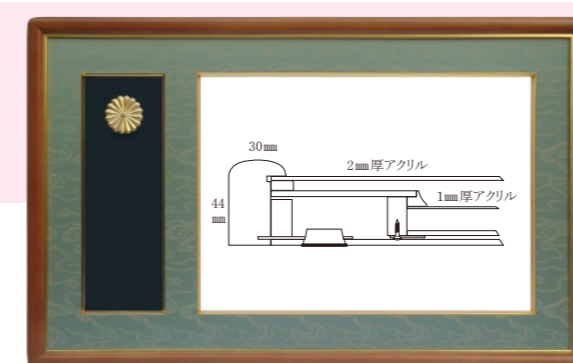

(外寸：714×493mm)

◆勲章取付：ブローチピン

位記 MI-2151 世界堂特価 23,012円(税込)

(外寸：614×434mm)

◆位記取付：挟み込み式

刃先寸法  
308×223mm

勲記 MJ-1130 世界堂特価 63,030円(税込) (外寸：974×599mm)

褒章 MH-1130 世界堂特価 59,400円(税込) (外寸：894×543mm)

◆勲章取付：挟み込み式

勲記 MJ-1210 世界堂特価 63,030円(税込)

(外寸：972×597mm)

褒章 MH-1210 世界堂特価 59,400円(税込)

(外寸：892×541mm)

◆勲章取付：挟み込み式

アルダー材を使用した特徴ある形状に削った枠に、落ち着いた深い茶色のフレームと深緑色のマットの組み合わせの、重厚な雰囲気デザイン。

勲記 MJ-2210 世界堂特価 45,287円(税込)

(外寸：790×545mm)

褒章 MH-2210 世界堂特価 43,065円(税込)

(外寸：710×489mm)

◆勲章取付：ブローチピン

コンパクトながらボリューム感のあるデザイン。枠・面金に金箔が施されています。

落ち着いた深い茶色のフレームと深緑色のマットの組み合わせの、重厚な雰囲気デザイン。

勲記 MJ-2130 世界堂特価 45,287円(税込)

(外寸：794×549mm)

褒章 MH-2130 世界堂特価 43,065円(税込)

(外寸：714×493mm)

◆勲章取付：ブローチピン

位記 MI-2131 世界堂特価 23,012円(税込)

(外寸：614×434mm)

◆位記取付：挟み込み式

刃先寸法  
308×223mm

●賞状サイズ：勲記 595mm×420mm 褒章 515mm×365mm ●価格は令和5年1月現在のものです。 ●本パンフレットの製品は写真撮影及び印刷の都合上、実物とは多少異なる場合がございます。