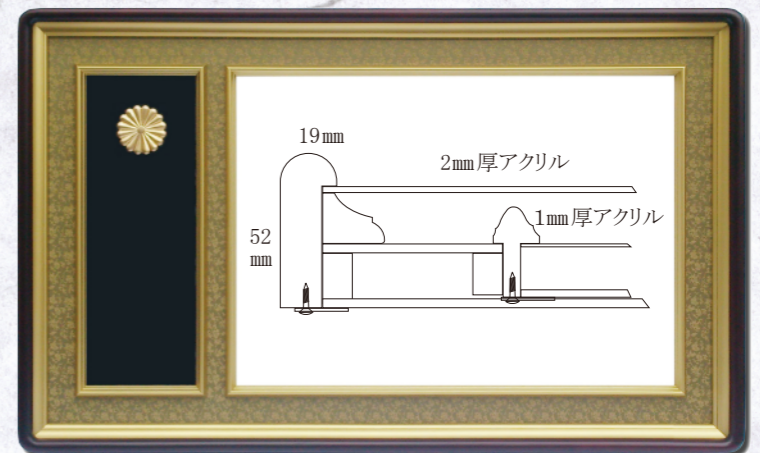

勲記 MJ-1440 世界堂特価 57,915円(税込)
(外寸法：958×583mm)

褒章 MH-1440 世界堂特価 54,945円(税込)
(外寸法：878×527mm)

◆勲章取付：挟み込み式

◆勲章取付：挟み込み式

◆勲章取付：挟み込み式