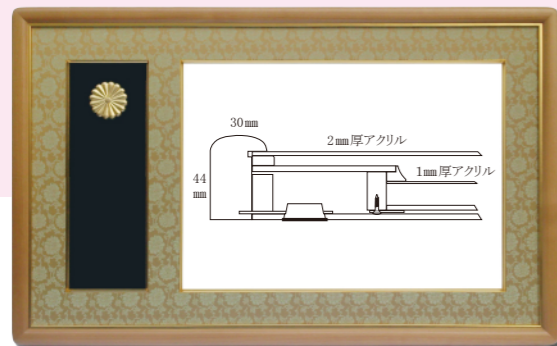

**特典**

こちらのリーフレットに記載の叙勲額をお買い求めのお客様には、吊紐、額用フック（木壁・石膏ボード用）、額布団、額受け（鴨居用）をサービスいたします。

当店  
お薦め

勲記 MJ-1140 世界堂特価 63,030円(税込) (外寸：974×599mm)

褒章 MH-1140 世界堂特価 59,400円(税込) (外寸：894×543mm)

◆勲章取付：挟み込み式

木地のフレームに暖色系のドンスを合わせたやさしい色合いは、様々な空間になじみます。

勲記 MJ-2140 世界堂特価 45,287円(税込)

(外寸：794×549mm)

褒章 MH-2140 世界堂特価 43,065円(税込)

(外寸：714×493mm)

◆勲章取付：ブローチピン

位記 MI-2141 世界堂特価 23,012円(税込)

(外寸：614×434mm)

◆位記取付：挟み込み式

刃先寸法  
308×223mm

勲記 MJ-1150 世界堂特価 63,030円(税込) (外寸：974×599mm)

褒章 MH-1150 世界堂特価 59,400円(税込) (外寸：894×543mm)

◆勲章取付：挟み込み式

人気のマホガニー色。上品な金襴の裂地を合わせたすっきりした味わいの叙勲額。

勲記 MJ-2150 世界堂特価 45,287円(税込)

(外寸：794×549mm)

褒章 MH-2150 世界堂特価 43,065円(税込)