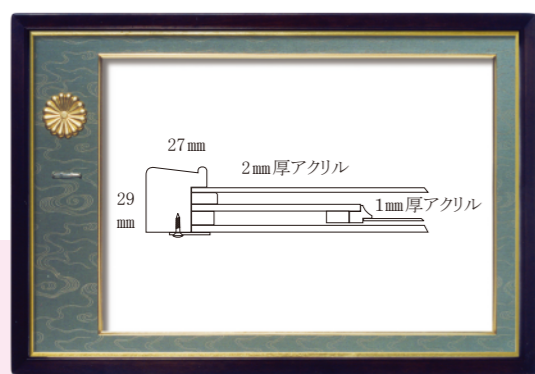

(外寸：714×493mm)

◆勲章取付：ブローチピン

位記 MI-2151 世界堂特価 23,012円(税込)

(外寸：614×434mm)

◆位記取付：挟み込み式

刃先寸法  
308×223mm

勲記 MJ-1130 世界堂特価 63,030円(税込) (外寸：974×599mm)

褒章 MH-1130 世界堂特価 59,400円(税込) (外寸：894×543mm)

◆勲章取付：挟み込み式

勲記 MJ-1210 世界堂特価 63,030円(税込)

(外寸：972×597mm)

褒章 MH-1210 世界堂特価 59,400円(税込)

(外寸：892×541mm)

◆勲章取付：挟み込み式

アルダー材を使用した特徴ある形状に削った枠に、落ち着いた深い茶色のフレームと深緑色のマットの組み合わせの、重厚な雰囲気デザイン。

勲記 MJ-2210 世界堂特価 45,287円(税込)

(外寸：790×545mm)

褒章 MH-2210 世界堂特価 43,065円(税込)

(外寸：710×489mm)

◆勲章取付：ブローチピン

コンパクトながらボリューム感のあるデザイン。枠・面金に金箔が施されています。

落ち着いた深い茶色のフレームと深緑色のマットの組み合わせの、重厚な雰囲気デザイン。

勲記 MJ-2130 世界堂特価 45,287円(税込)

(外寸：794×549mm)

褒章 MH-2130 世界堂特価 43,065円(税込)

(外寸：714×493mm)

◆勲章取付：ブローチピン

位記 MI-2131 世界堂特価 23,012円(税込)

(外寸：614×434mm)

◆位記取付：挟み込み式

刃先寸法  
308×223mm

●賞状サイズ：勲記 595mm×420mm 褒章 515mm×365mm ●価格は令和5年1月現在のものです。 ●本パンフレットの製品は写真撮影及び印刷の都合上、実物とは多少異なる場合がございます。