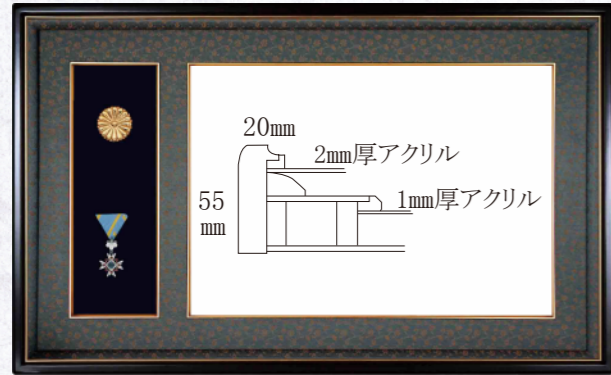

**勲記 M48 型 世界堂特価 63,173円(税込)**  
(外寸法：940×580mm)

◆勲章取付：挟み込み式

**勲記 MJ-1510 世界堂特価 63,030円(税込)**  
(外寸法：962×587mm)

**褒章 MH-1510 世界堂特価 59,400円(税込)**  
(外寸法：882×531mm)

◆勲章取付：挟み込み式

枠・面金・ウカシに金・銀泥塗装を施した、他の叙勲額とは一線を画す豪華な一品。

**勲記 M35B 型 世界堂特価 48,719円(税込)**  
(外寸法：938×578mm)

◆勲章取付：挟み込み式

**褒章 M345A 型 世界堂特価 48,719円(税込)**  
(外寸法：860×522mm)

◆勲章取付：挟み込み式

**勲記 MJ-1440 世界堂特価 57,915円(税込)**  
(外寸法：958×583mm)

**褒章 MH-1440 世界堂特価 54,945円(税込)**  
(外寸法：878×527mm)