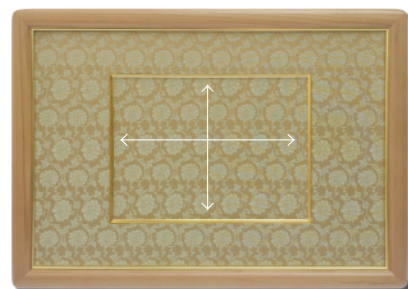

勲記 MJ-2140 世界堂特価 45,287円(税込)

(外寸：794×549mm)

褒章 MH-2140 世界堂特価 43,065円(税込)

(外寸：714×493mm)

◆勲章取付：ブローチピン

位記 MI-2141 世界堂特価 23,012円(税込)

(外寸：614×434mm)

◆位記取付：挟み込み式