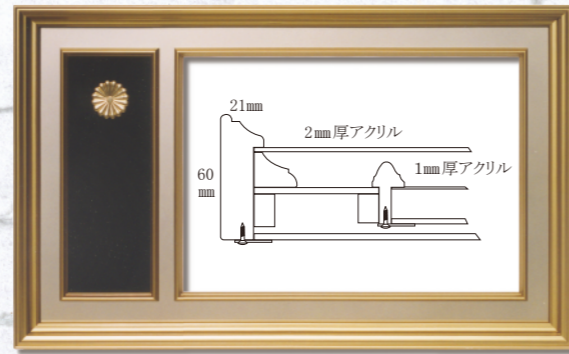

**勲記 M48 型 世界堂特価 63,173円(税込)**  
(外寸法：940×580mm)

◆勲章取付：挟み込み式

**勲記 MJ-1510 世界堂特価 63,030円(税込)**  
(外寸法：962×587mm)

**褒章 MH-1510 世界堂特価 59,400円(税込)**  
(外寸法：882×531mm)

◆勲章取付：挟み込み式

枠・面金・ウカシに金・銀泥塗装を施した、他の叙勲額とは一線を画す豪華な一品。

**勲記 M35B 型 世界堂特価 48,719円(税込)**  
(外寸法：938×578mm)

◆勲章取付：挟み込み式

**褒章 M345A 型 世界堂特価 48,719円(税込)**  
(外寸法：860×522mm)

◆勲章取付：挟み込み式

**勲記 MJ-1440 世界堂特価 57,915円(税込)**  
(外寸法：958×583mm)

**褒章 MH-1440 世界堂特価 54,945円(税込)**  
(外寸法：878×527mm)