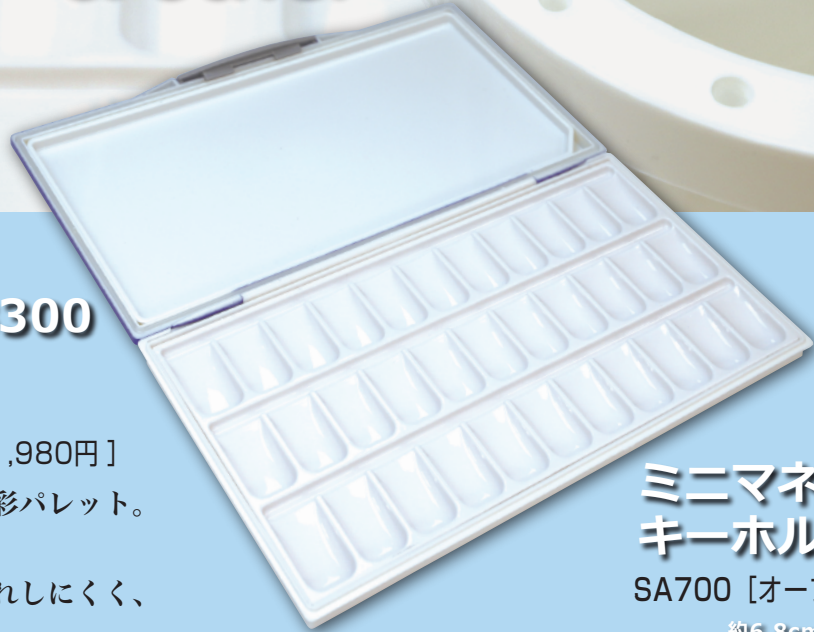

### 密閉水彩パレットNo.3300

SA702

サイズ：約31.9×29.8cm [本体 1,800円]

[税込1,980円]

フタにパッキンのついた、密閉型の水彩パレット。  
たくさんの色がのせられる 33 仕切。  
密閉タイプなので、絵具の乾燥や水漏れしにくく、  
持ち運びにも適した優れたもの。