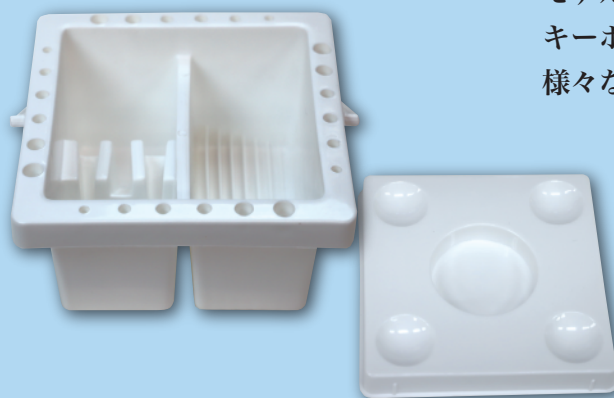

### 密閉水彩パレットNo.3300

SA702

サイズ：約31.9×29.8cm [本体 1,800円]

[税込1,980円]

フタにパッキンのついた、密閉型の水彩パレット。  
たくさんの色がのせられる 33 仕切。  
密閉タイプなので、絵具の乾燥や水漏れしにくく、  
持ち運びにも適した優れたもの。

### 筆洗器 丸

SA370

サイズ(内側)：直径約13.6cm [本体950円]

[税込1,045円]

### 筆洗器 角

SA310

サイズ(内側)：約13.3cm角 [オープン価格]

フタのついた水彩筆用筆洗器。筆を立てておける穴があり、中の仕切で筆をシゴけます。  
更に、フタはパレットとしても使用できる仕様になっており、機能満載な一品です。

## 水彩パレットNo.2800

SA800

サイズ：約26.6×25.9cm [本体450円]  
[税込495円]

たくさんの色をのせられる 28 仕切。  
色数を多く使用する場合や、  
繊細な混色作業に適しています。