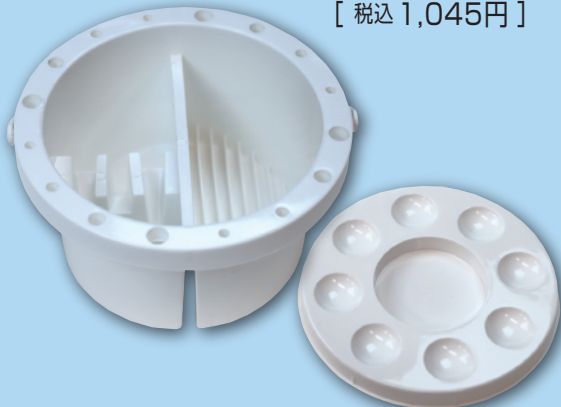

### 密閉水彩パレットNo.3300

SA702

サイズ：約31.9×29.8cm [本体 1,800円]

[税込1,980円]

フタにパッキンのついた、密閉型の水彩パレット。  
たくさんの色がのせられる 33 仕切。  
密閉タイプなので、絵具の乾燥や水漏れしにくく、  
持ち運びにも適した優れたもの。

### ミニマネキン キーホルダー

SA700 [オープン価格]

約6.8cm

モデル人形のマネキンが  
キーホルダーになりました！  
様々なポーズができます。

### 筆洗器 丸

SA370

サイズ(内側)：直径約13.6cm [本体950円]

[税込1,045円]

### 筆洗器 角

SA310

サイズ(内側)：約13.3cm角 [オープン価格]

フタのついた水彩筆用筆洗器。筆を立てておける穴があり、中の仕切で筆をシゴけます。  
更に、フタはパレットとしても使用できる仕様になっており、機能満載な一品です。