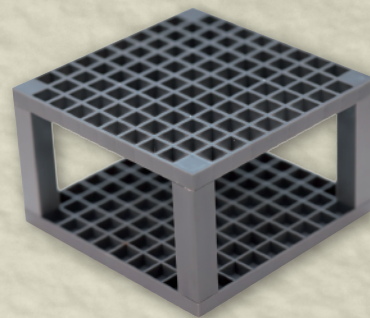

### 筆洗器 角

SA310

サイズ(内側)：約13.3cm角 [オープン価格]

フタのついた水彩筆用筆洗器。筆を立てておける穴があり、中の仕切で筆をシゴけます。  
更に、フタはパレットとしても使用できる仕様になっており、機能満載な一品です。

## 水彩パレットNo.2800

SA800

サイズ：約26.6×25.9cm [本体450円]  
[税込495円]

たくさんの色をのせられる 28 仕切。  
色数を多く使用する場合や、  
繊細な混色作業に適しています。

## 水彩パレットNo.2400

SA190

サイズ：約26.8×29.7cm [本体360円]  
[税込396円]

仕切の面積が No.2800 よりも  
広めにできている 24 仕切。

## ブラシホルダー組立式

SA451

サイズ：約14.6×14.6×9.0cm [オープン価格]

マス目に筆などを入れてスタンドとして  
使用できます。

組立式なので、持ち運びに便利です。