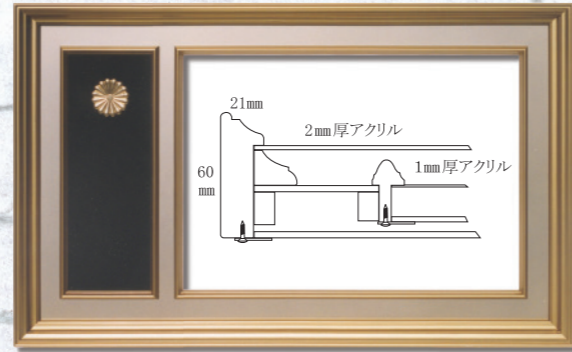

勲記 M48 型 世界堂特価 72,765円(税込)
(外寸法：940×580mm)

◆勲章取付：挟み込み式

勲記 MJ-1510 世界堂特価 63,030円(税込)
(外寸法：962×587mm)

褒章 MH-1510 世界堂特価 59,400円(税込)
(外寸法：882×531mm)

◆勲章取付：挟み込み式

枠・面金・ウカシに金・銀泥塗装を施した、他の叙勲額とは一線を画す豪華な一品。

勲記 M35B 型 世界堂特価 56,100円(税込)
(外寸法：938×578mm)

◆勲章取付：挟み込み式

褒章 M345A 型 世界堂特価 56,100円(税込)
(外寸法：860×522mm)

◆勲章取付：挟み込み式

勲記 MJ-1440 世界堂特価 57,915円(税込)
(外寸法：958×583mm)

褒章 MH-1440 世界堂特価 50,787円(税込)
(外寸法：878×527mm)

◆勲章取付：挟み込み式

◆勲章取付：挟み込み式

◆勲章取付：挟み込み式

◆位記取付：挟み込み式

刃先寸法
308×223mm

●賞状サイズ：勲記 595mm×420mm 褒章 515mm×365mm ●価格は令和 7年 7月現在のものです。 ●本パンフレットの製品は写真撮影及び印刷の都合上、実物とは多少異なる場合がございます。

●製品については材料および加工の都合上、予告なく多少の変更を加える場合がありますので予めご了承ください。●天然素材を使用しているため、木の色味や風合いは製造時期によって異なります。