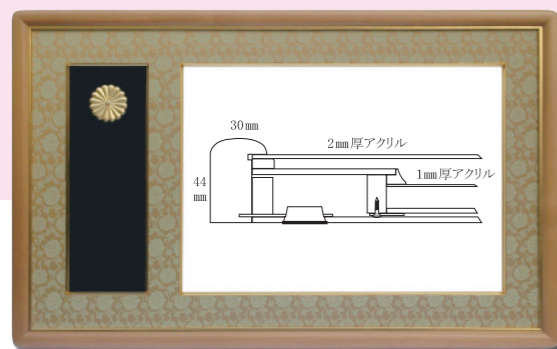

褒章 MH-1140 世界堂特価 59,400円(税込) (外寸：894×543mm)

◆勲章取付：挟み込み式

木地のフレームに暖色系のドンスを合わせたやさしい色合いは、様々な空間になじみます。

勲記 MJ-2140 世界堂特価 45,287円(税込)

(外寸：794×549mm)

褒章 MH-2140 世界堂特価 43,065円(税込)

(外寸：714×493mm)

◆勲章取付：ブローチピン

位記 MI-2141 世界堂特価 23,012円(税込)

(外寸：614×434mm)

◆位記取付：挟み込み式

刃先寸法
308×223mm

勲記 MJ-1150 世界堂特価 63,030円(税込) (外寸：974×599mm)

褒章 MH-1150 世界堂特価 59,400円(税込) (外寸：894×543mm)

◆勲章取付：挟み込み式

人気のマホガニー色。上品な金襴の裂地を合わせたすっきりした味わいの叙勲額。

◆位記取付：挟み込み式

刃先寸法
308×223mm

●賞状サイズ：勲記 595mm×420mm 褒章 515mm×365mm ●価格は令和 7年 7月現在のものです。 ●本パンフレットの製品は写真撮影及び印刷の都合上、実物とは多少異なる場合がございます。

●製品については材料および加工の都合上、予告なく多少の変更を加える場合がありますので予めご了承ください。●天然素材を使用しているため、木の色味や風合いは製造時期によって異なります。