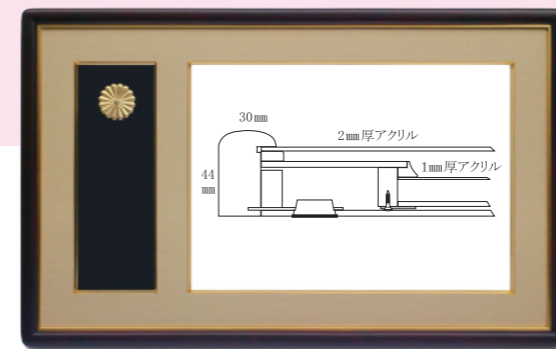

位記 MI-2141 世界堂特価 23,012円(税込)

(外寸：614×434mm)

◆位記取付：挟み込み式

刃先寸法
308×223mm

勲記 MJ-1150 世界堂特価 63,030円(税込) (外寸：974×599mm)

褒章 MH-1150 世界堂特価 59,400円(税込) (外寸：894×543mm)

◆勲章取付：挟み込み式

人気のマホガニー色。上品な金襴の裂地を合わせたすっきりした味わいの叙勲額。

勲記 MJ-2150 世界堂特価 45,287円(税込)

(外寸：794×549mm)

褒章 MH-2150 世界堂特価 43,065円(税込)

(外寸：714×493mm)

◆勲章取付：ブローチピン

位記 MI-2151 世界堂特価 23,012円(税込)

(外寸：614×434mm)

◆位記取付：挟み込み式

刃先寸法
308×223mm

勲記 MJ-1130 世界堂特価 63,030円(税込) (外寸：974×599mm)

褒章 MH-1130 世界堂特価 59,400円(税込) (外寸：894×543mm)

◆勲章取付：挟み込み式

勲記 MJ-1210 世界堂特価 63,030円(税込)

(外寸：972×597mm)

褒章 MH-1210 世界堂特価 59,400円(税込)

(外寸：892×541mm)

◆位記取付：挟み込み式

刃先寸法
308×223mm

●賞状サイズ：勲記 595mm×420mm 褒章 515mm×365mm ●価格は令和 7年 7月現在のものです。 ●本パンフレットの製品は写真撮影及び印刷の都合上、実物とは多少異なる場合がございます。

●製品については材料および加工の都合上、予告なく多少の変更を加える場合がありますので予めご了承ください。●天然素材を使用しているため、木の色味や風合いは製造時期によって異なります。