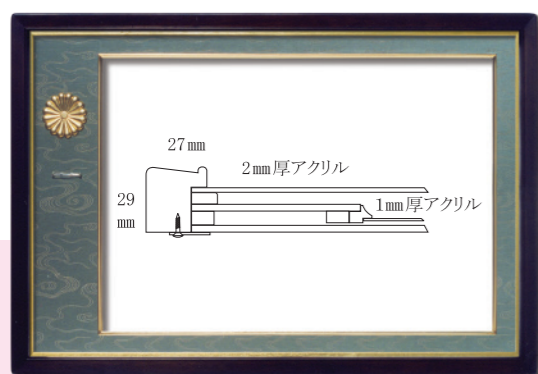

刃先寸法
308×223mm

勲記 MJ-1130 世界堂特価 63,030円(税込) (外寸：974×599mm)

褒章 MH-1130 世界堂特価 59,400円(税込) (外寸：894×543mm)

◆勲章取付：挟み込み式

勲記 MJ-1210 世界堂特価 63,030円(税込)

(外寸：972×597mm)

褒章 MH-1210 世界堂特価 59,400円(税込)

(外寸：892×541mm)

◆勲章取付：挟み込み式

アルダー材を使用した特徴ある形状に削った枠に、落ち着いた深い茶色のフレームと深緑色のマットの組み合わせの、重厚な雰囲気デザイン。

勲記 MJ-2210 世界堂特価 45,287円(税込)

(外寸：790×545mm)

褒章 MH-2210 世界堂特価 43,065円(税込)

(外寸：710×489mm)

◆勲章取付：ブローチピン

コンパクトながらボリューム感のあるデザイン。枠・面金に金箔が施されています。

落ち着いた深い茶色のフレームと深緑色のマットの組み合わせの、重厚な雰囲気デザイン。

勲記 MJ-2130 世界堂特価 45,287円(税込)

(外寸：794×549mm)

褒章 MH-2130 世界堂特価 43,065円(税込)

(外寸：714×493mm)

◆勲章取付：ブローチピン

位記 MI-2131 世界堂特価 23,012円(税込)

(外寸：614×434mm)

◆位記取付：挟み込み式

刃先寸法
308×223mm

●賞状サイズ：勲記 595mm×420mm 褒章 515mm×365mm ●価格は令和 7年 7月現在のものです。 ●本パンフレットの製品は写真撮影及び印刷の都合上、実物とは多少異なる場合がございます。

●製品については材料および加工の都合上、予告なく多少の変更を加える場合がありますので予めご了承ください。●天然素材を使用しているため、木の色味や風合いは製造時期によって異なります。