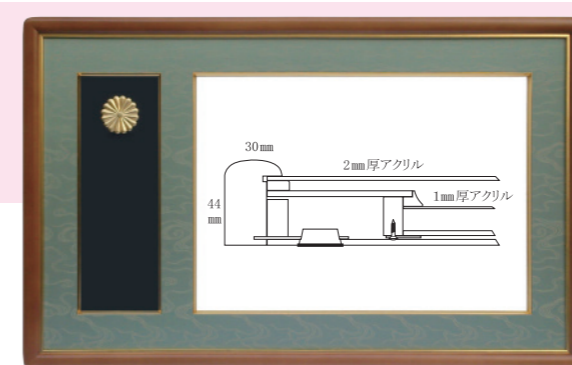

刃先寸法
308×223mm

勲記 MJ-1130 世界堂特価 63,030円(税込) (外寸：974×599mm)

褒章 MH-1130 世界堂特価 59,400円(税込) (外寸：894×543mm)

◆勲章取付：挟み込み式

勲記 MJ-1210 世界堂特価 63,030円(税込)

(外寸：972×597mm)

褒章 MH-1210 世界堂特価 59,400円(税込)

(外寸：892×541mm)

◆勲章取付：挟み込み式

アルダー材を使用した特徴ある形状に削った枠に、落ち着いた深い茶色のフレームと深緑色のマットの組み合わせの、重厚な雰囲気デザイン。

勲記 MJ-2210 世界堂特価 45,287円(税込)

(外寸：790×545mm)

褒章 MH-2210 世界堂特価 43,065円(税込)

(外寸：710×489mm)

◆勲章取付：ブローチピン

コンパクトながらボリューム感のあるデザイン。枠・面金に金箔が施されています。

落ち着いた深い茶色のフレームと深緑色のマットの組み合わせの、重厚な雰囲気デザイン。

勲記 MJ-2130 世界堂特価 45,287円(税込)

(外寸：794×549mm)

褒章 MH-2130 世界堂特価 43,065円(税込)

(外寸：714×493mm)

◆勲章取付：ブローチピン

位記 MI-2131 世界堂特価 23,012円(税込)

(外寸：614×434mm)

◆位記取付：挟み込み式

刃先寸法
308×223mm

●賞状サイズ：勲記 595mm×420mm 褒章 515mm×365mm ●価格は令和 7年 7月現在のものです。 ●本パンフレットの製品は写真撮影及び印刷の都合上、実物とは多少異なる場合がございます。

●製品については材料および加工の都合上、予告なく多少の変更を加える場合がありますので予めご了承ください。●天然素材を使用しているため、木の色味や風合いは製造時期によって異なります。