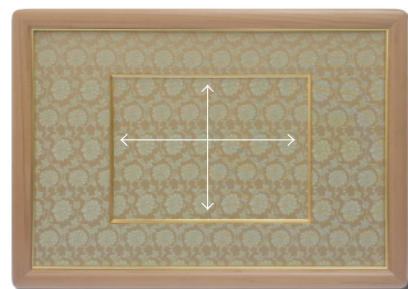

位記 MI-2141 世界堂特価 23,012円(税込)

(外寸：614×434mm)

◆位記取付：挟み込み式

刃先寸法
308×223mm

勲記 MJ-1150 世界堂特価 63,030円(税込) (外寸：974×599mm)

褒章 MH-1150 世界堂特価 59,400円(税込) (外寸：894×543mm)

◆勲章取付：挟み込み式