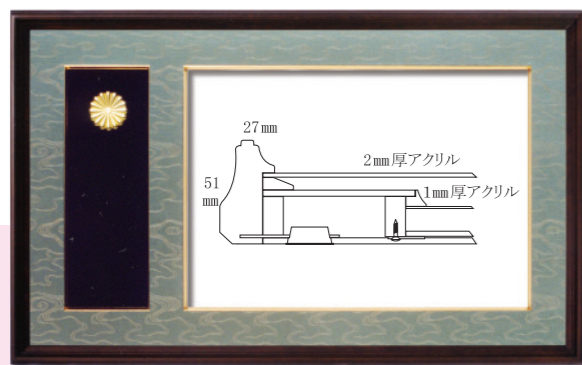

位記 MI-2141 世界堂特価 23,012円(税込)

(外寸：614×434mm)

◆位記取付：挟み込み式

刃先寸法
308×223mm

勲記 MJ-1150 世界堂特価 63,030円(税込) (外寸：974×599mm)

褒章 MH-1150 世界堂特価 59,400円(税込) (外寸：894×543mm)

◆勲章取付：挟み込み式

人気のマホガニー色。上品な金襴の裂地を合わせたすっきりした味わいの叙勲額。

勲記 MJ-2150 世界堂特価 45,287円(税込)

(外寸：794×549mm)

褒章 MH-2150 世界堂特価 43,065円(税込)

(外寸：714×493mm)

◆勲章取付：ブローチピン

位記 MI-2151 世界堂特価 23,012円(税込)

(外寸：614×434mm)

◆位記取付：挟み込み式

刃先寸法
308×223mm

勲記 MJ-1130 世界堂特価 63,030円(税込) (外寸：974×599mm)

褒章 MH-1130 世界堂特価 59,400円(税込) (外寸：894×543mm)

◆勲章取付：挟み込み式

勲記 MJ-1210 世界堂特価 63,030円(税込)

(外寸：972×597mm)

褒章 MH-1210 世界堂特価 59,400円(税込)

(外寸：892×541mm)

◆位記取付：挟み込み式

刃先寸法
308×223mm

●賞状サイズ：勲記 595mm×420mm 褒章 515mm×365mm ●価格は令和 7年 7月現在のものです。 ●本パンフレットの製品は写真撮影及び印刷の都合上、実物とは多少異なる場合がございます。

●製品については材料および加工の都合上、予告なく多少の変更を加える場合がありますので予めご了承ください。●天然素材を使用しているため、木の色味や風合いは製造時期によって異なります。