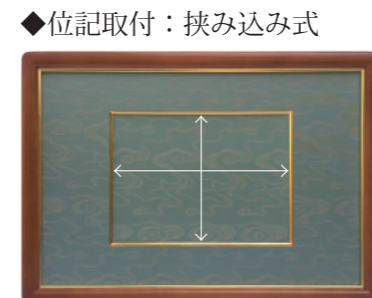

落ち着いた深い茶色のフレームと深緑色のマットの組み合わせの、重厚な雰囲気デザイン。

勲記 MJ-2130 世界堂特価 45,287円(税込)

(外寸：794×549mm)

褒章 MH-2130 世界堂特価 43,065円(税込)

(外寸：714×493mm)

◆勲章取付：ブローチピン

位記 MI-2131 世界堂特価 23,012円(税込)

(外寸：614×434mm)

◆位記取付：挟み込み式

刃先寸法
308×223mm

●賞状サイズ：勲記 595mm×420mm 褒章 515mm×365mm ●価格は令和 7年 7月現在のものです。 ●本パンフレットの製品は写真撮影及び印刷の都合上、実物とは多少異なる場合がございます。

●製品については材料および加工の都合上、予告なく多少の変更を加える場合がありますので予めご了承ください。●天然素材を使用しているため、木の色味や風合いは製造時期によって異なります。