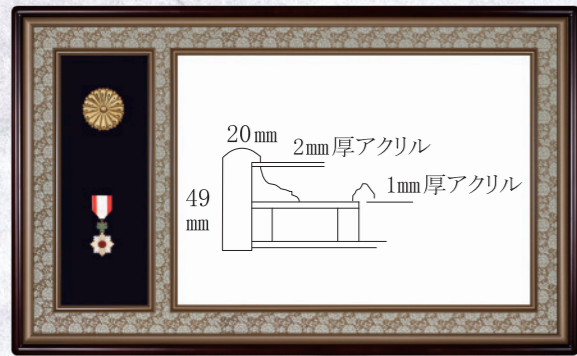

勲記 M48 型 世界堂特価 72,765円(税込)
(外寸法：940×580mm)

◆勲章取付：挟み込み式

勲記 MJ-1510 世界堂特価 63,030円(税込)
(外寸法：962×587mm)

褒章 MH-1510 世界堂特価 59,400円(税込)
(外寸法：882×531mm)

◆勲章取付：挟み込み式

枠・面金・ウカシに金・銀泥塗装を施した、他の叙勲額とは一線を画す豪華な一品。

勲記 M35B 型 世界堂特価 56,100円(税込)
(外寸法：938×578mm)

◆勲章取付：挟み込み式

褒章 M345A 型 世界堂特価 56,100円(税込)
(外寸法：860×522mm)

◆勲章取付：挟み込み式

勲記 MJ-1440 世界堂特価 57,915円(税込)
(外寸法：958×583mm)

褒章 MH-1440 世界堂特価 50,787円(税込)
(外寸法：878×527mm)

◆勲章取付：挟み込み式

◆勲章取付：挟み込み式

◆勲章取付：挟み込み式

◆位記取付：挟み込み式

刃先寸法
308×223mm

●賞状サイズ：勲記 595mm×420mm 褒章 515mm×365mm ●価格は令和 7年 7月現在のものです。 ●本パンフレットの製品は写真撮影及び印刷の都合上、実物とは多少異なる場合がございます。

●製品については材料および加工の都合上、予告なく多少の変更を加える場合がありますので予めご了承ください。●天然素材を使用しているため、木の色味や風合いは製造時期によって異なります。