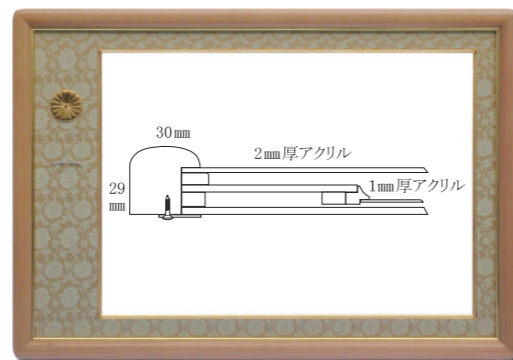

褒章 MH-1140 世界堂特価 59,400円(税込) (外寸：894×543mm)

◆勲章取付：挟み込み式

木地のフレームに暖色系のドンスを合わせたやさしい色合いは、様々な空間になじみます。

勲記 MJ-2140 世界堂特価 45,287円(税込)

(外寸：794×549mm)

褒章 MH-2140 世界堂特価 43,065円(税込)

(外寸：714×493mm)

◆勲章取付：ブローチピン

位記 MI-2141 世界堂特価 23,012円(税込)

(外寸：614×434mm)

◆位記取付：挟み込み式

刃先寸法
308×223mm

勲記 MJ-1150 世界堂特価 63,030円(税込) (外寸：974×599mm)

褒章 MH-1150 世界堂特価 59,400円(税込) (外寸：894×543mm)

◆勲章取付：挟み込み式

人気のマホガニー色。上品な金襴の裂地を合わせたすっきりした味わいの叙勲額。

◆位記取付：挟み込み式

刃先寸法
308×223mm

●賞状サイズ：勲記 595mm×420mm 褒章 515mm×365mm ●価格は令和 7年 7月現在のものです。 ●本パンフレットの製品は写真撮影及び印刷の都合上、実物とは多少異なる場合がございます。

●製品については材料および加工の都合上、予告なく多少の変更を加える場合がありますので予めご了承ください。●天然素材を使用しているため、木の色味や風合いは製造時期によって異なります。