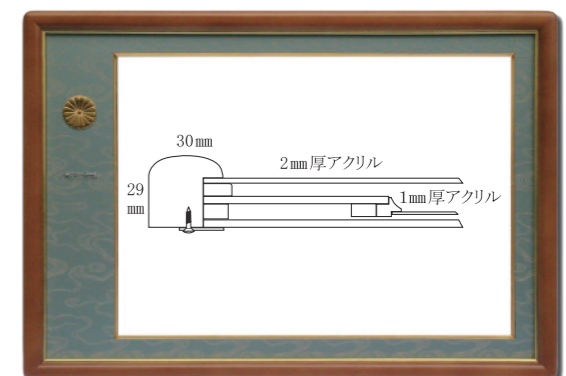

◆勲章取付：挟み込み式

アルダー材を使用した特徴ある形状に削った枠に、落ち着いた深い茶色のフレームと深緑色のマットの組み合わせの、重厚な雰囲気デザイン。

勲記 MJ-2210 世界堂特価 45,287円(税込)

(外寸：790×545mm)

褒章 MH-2210 世界堂特価 43,065円(税込)

(外寸：710×489mm)

◆勲章取付：ブローチピン

コンパクトながらボリューム感のあるデザイン。枠・面金に金箔が施されています。

落ち着いた深い茶色のフレームと深緑色のマットの組み合わせの、重厚な雰囲気デザイン。

勲記 MJ-2130 世界堂特価 45,287円(税込)

(外寸：794×549mm)

褒章 MH-2130 世界堂特価 43,065円(税込)

(外寸：714×493mm)

◆勲章取付：ブローチピン

位記 MI-2131 世界堂特価 23,012円(税込)

(外寸：614×434mm)

◆位記取付：挟み込み式

刃先寸法
308×223mm

●賞状サイズ：勲記 595mm×420mm 褒章 515mm×365mm ●価格は令和 7年 7月現在のものです。 ●本パンフレットの製品は写真撮影及び印刷の都合上、実物とは多少異なる場合がございます。

●製品については材料および加工の都合上、予告なく多少の変更を加える場合がありますので予めご了承ください。●天然素材を使用しているため、木の色味や風合いは製造時期によって異なります。