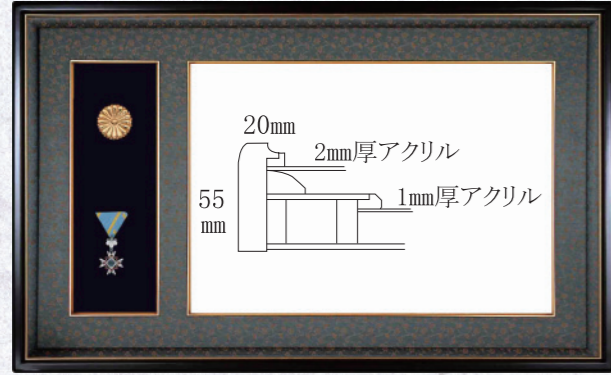

勲記 M48 型 世界堂特価 72,765円(税込)
(外寸法：940×580mm)

◆勲章取付：挟み込み式

勲記 MJ-1510 世界堂特価 63,030円(税込)
(外寸法：962×587mm)

褒章 MH-1510 世界堂特価 59,400円(税込)
(外寸法：882×531mm)

◆勲章取付：挟み込み式

枠・面金・ウカシに金・銀泥塗装を施した、他の叙勲額とは一線を画す豪華な一品。

勲記 M35B 型 世界堂特価 56,100円(税込)
(外寸法：938×578mm)

◆勲章取付：挟み込み式

褒章 M345A 型 世界堂特価 56,100円(税込)
(外寸法：860×522mm)

◆勲章取付：挟み込み式

勲記 MJ-1440 世界堂特価 57,915円(税込)
(外寸法：958×583mm)

褒章 MH-1440 世界堂特価 50,787円(税込)
(外寸法：878×527mm)

◆勲章取付：挟み込み式

◆勲章取付：挟み込み式

◆勲章取付：挟み込み式

◆位記取付：挟み込み式

刃先寸法
308×223mm

●賞状サイズ：勲記 595mm×420mm 褒章 515mm×365mm ●価格は令和 7年 7月現在のものです。 ●本パンフレットの製品は写真撮影及び印刷の都合上、実物とは多少異なる場合がございます。

●製品については材料および加工の都合上、予告なく多少の変更を加える場合がありますので予めご了承ください。●天然素材を使用しているため、木の色味や風合いは製造時期によって異なります。