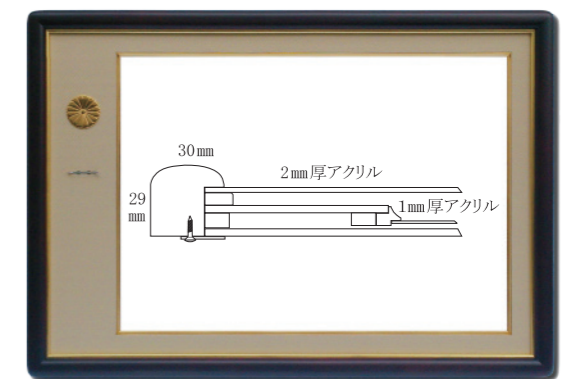

位記 MI-2141 世界堂特価 23,012円(税込)

(外寸：614×434mm)

◆位記取付：挟み込み式

刃先寸法
308×223mm

勲記 MJ-1150 世界堂特価 63,030円(税込) (外寸：974×599mm)

褒章 MH-1150 世界堂特価 59,400円(税込) (外寸：894×543mm)

◆勲章取付：挟み込み式

人気のマホガニー色。上品な金襴の裂地を合わせたすっきりした味わいの叙勲額。

勲記 MJ-2150 世界堂特価 45,287円(税込)

(外寸：794×549mm)

褒章 MH-2150 世界堂特価 43,065円(税込)

(外寸：714×493mm)

◆勲章取付：ブローチピン

位記 MI-2151 世界堂特価 23,012円(税込)

(外寸：614×434mm)

◆位記取付：挟み込み式

刃先寸法
308×223mm

勲記 MJ-1130 世界堂特価 63,030円(税込) (外寸：974×599mm)

褒章 MH-1130 世界堂特価 59,400円(税込) (外寸：894×543mm)

◆勲章取付：挟み込み式

勲記 MJ-1210 世界堂特価 63,030円(税込)

(外寸：972×597mm)

褒章 MH-1210 世界堂特価 59,400円(税込)

(外寸：892×541mm)

◆位記取付：挟み込み式

刃先寸法
308×223mm

●賞状サイズ：勲記 595mm×420mm 褒章 515mm×365mm ●価格は令和 7年 7月現在のものです。 ●本パンフレットの製品は写真撮影及び印刷の都合上、実物とは多少異なる場合がございます。

●製品については材料および加工の都合上、予告なく多少の変更を加える場合がありますので予めご了承ください。●天然素材を使用しているため、木の色味や風合いは製造時期によって異なります。