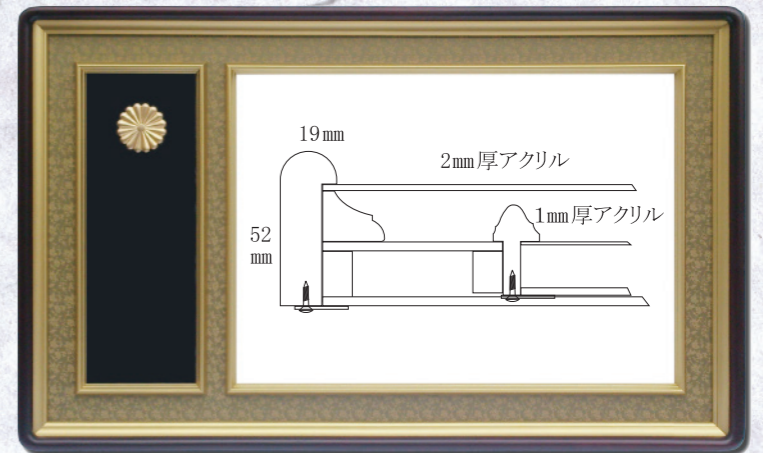

◆勲章取付：挟み込み式

褒章 M345A 型 世界堂特価 56,100円(税込)
(外寸法：860×522mm)

◆勲章取付：挟み込み式

勲記 MJ-1440 世界堂特価 57,915円(税込)
(外寸法：958×583mm)

褒章 MH-1440 世界堂特価 50,787円(税込)
(外寸法：878×527mm)

◆勲章取付：挟み込み式

◆勲章取付：挟み込み式

◆勲章取付：挟み込み式

◆位記取付：挟み込み式

刃先寸法
308×223mm

●賞状サイズ：勲記 595mm×420mm 褒章 515mm×365mm ●価格は令和 7年 7月現在のものです。 ●本パンフレットの製品は写真撮影及び印刷の都合上、実物とは多少異なる場合がございます。

●製品については材料および加工の都合上、予告なく多少の変更を加える場合がありますので予めご了承ください。●天然素材を使用しているため、木の色味や風合いは製造時期によって異なります。