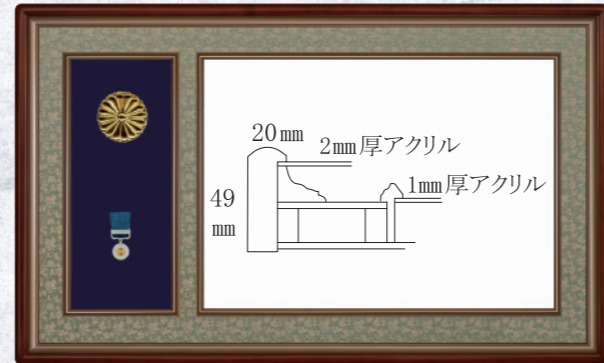

勲記 M48 型 世界堂特価 72,765円(税込)
(外寸法：940×580mm)

◆勲章取付：挟み込み式

勲記 MJ-1510 世界堂特価 63,030円(税込)
(外寸法：962×587mm)

褒章 MH-1510 世界堂特価 59,400円(税込)
(外寸法：882×531mm)

◆勲章取付：挟み込み式

枠・面金・ウカシに金・銀泥塗装を施した、他の叙勲額とは一線を画す豪華な一品。

勲記 M35B 型 世界堂特価 56,100円(税込)
(外寸法：938×578mm)

◆勲章取付：挟み込み式

褒章 M345A 型 世界堂特価 56,100円(税込)
(外寸法：860×522mm)

◆勲章取付：挟み込み式

勲記 MJ-1440 世界堂特価 57,915円(税込)
(外寸法：958×583mm)

褒章 MH-1440 世界堂特価 50,787円(税込)
(外寸法：878×527mm)

◆勲章取付：挟み込み式

◆勲章取付：挟み込み式

◆勲章取付：挟み込み式

◆位記取付：挟み込み式

刃先寸法
308×223mm

●賞状サイズ：勲記 595mm×420mm 褒章 515mm×365mm ●価格は令和 7年 7月現在のものです。 ●本パンフレットの製品は写真撮影及び印刷の都合上、実物とは多少異なる場合がございます。

●製品については材料および加工の都合上、予告なく多少の変更を加える場合がありますので予めご了承ください。●天然素材を使用しているため、木の色味や風合いは製造時期によって異なります。